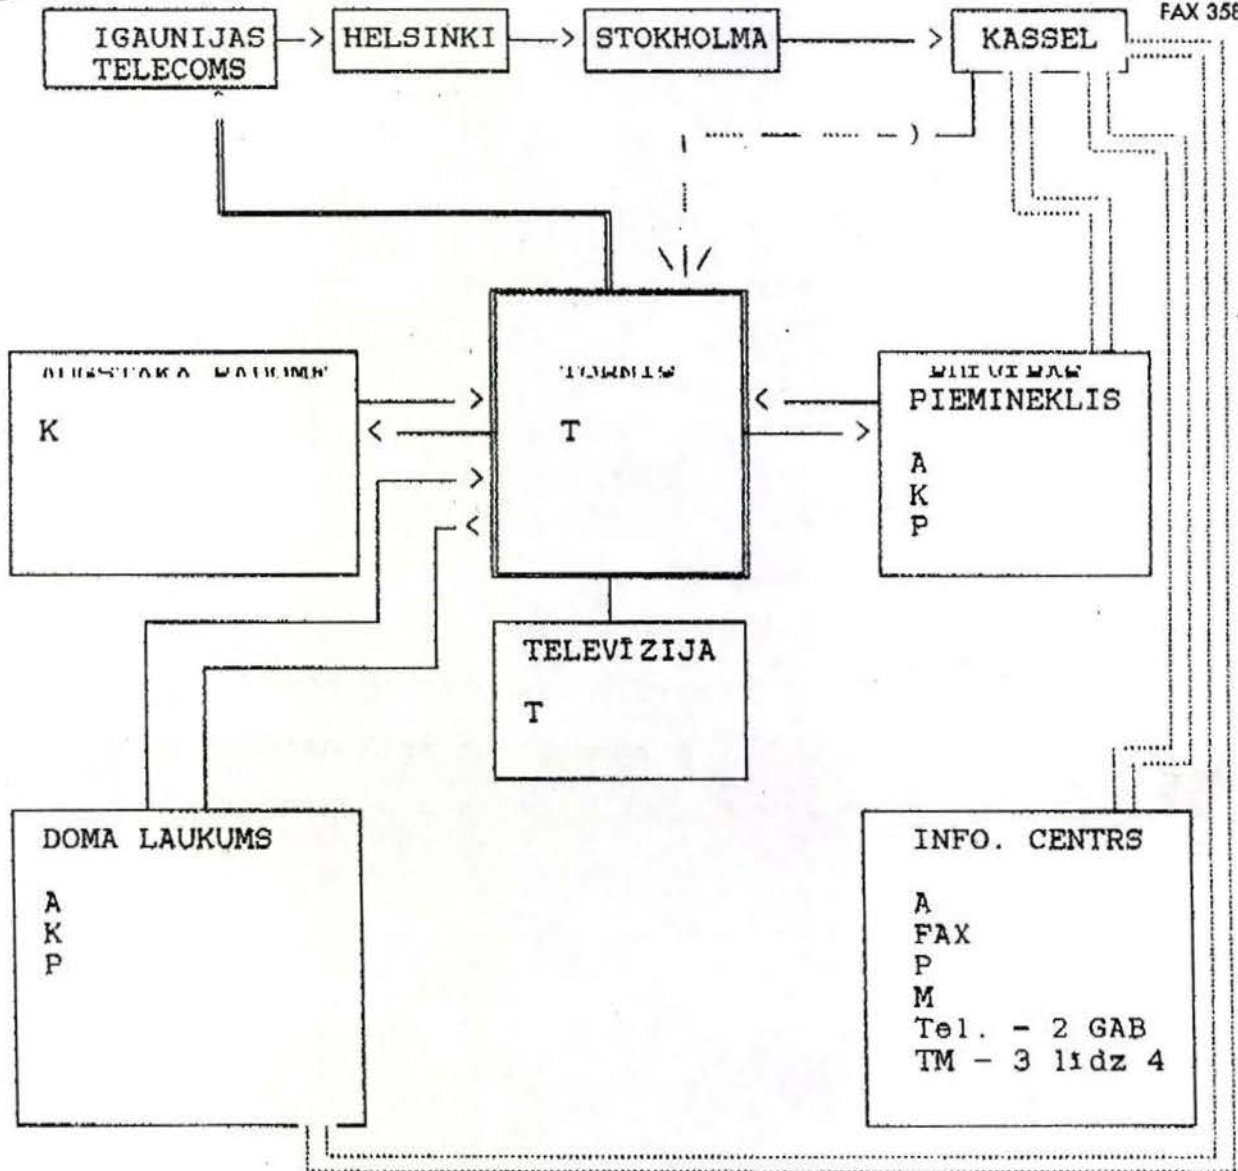

②

PROJEKTA "PIAZZA VIRTUALE" TEHNISKĀS DARBĪBAS SHĒMA

- TV* *TRANSMITER* *CAMERA* *PHONE* *SOUND*
- K - tehniskā aprīkojuma komplekts kas sevī ietver šādu tehniku: televizors, raidītājs, kamera, telefons, apskanošanas
 - P - pīctūrēphone
 - M - monitors
 - TM - mobilais telefons *MOBILE PHONE*
 - T - tulki *TRANSLATIO*
 - A - apsardze *SECURITY*
 - - telefona līnijas *PHONE LINE*
 - > - relejlīnijas, vai vietējie raidītāji
 - (-.....-> - satelitraidītājs