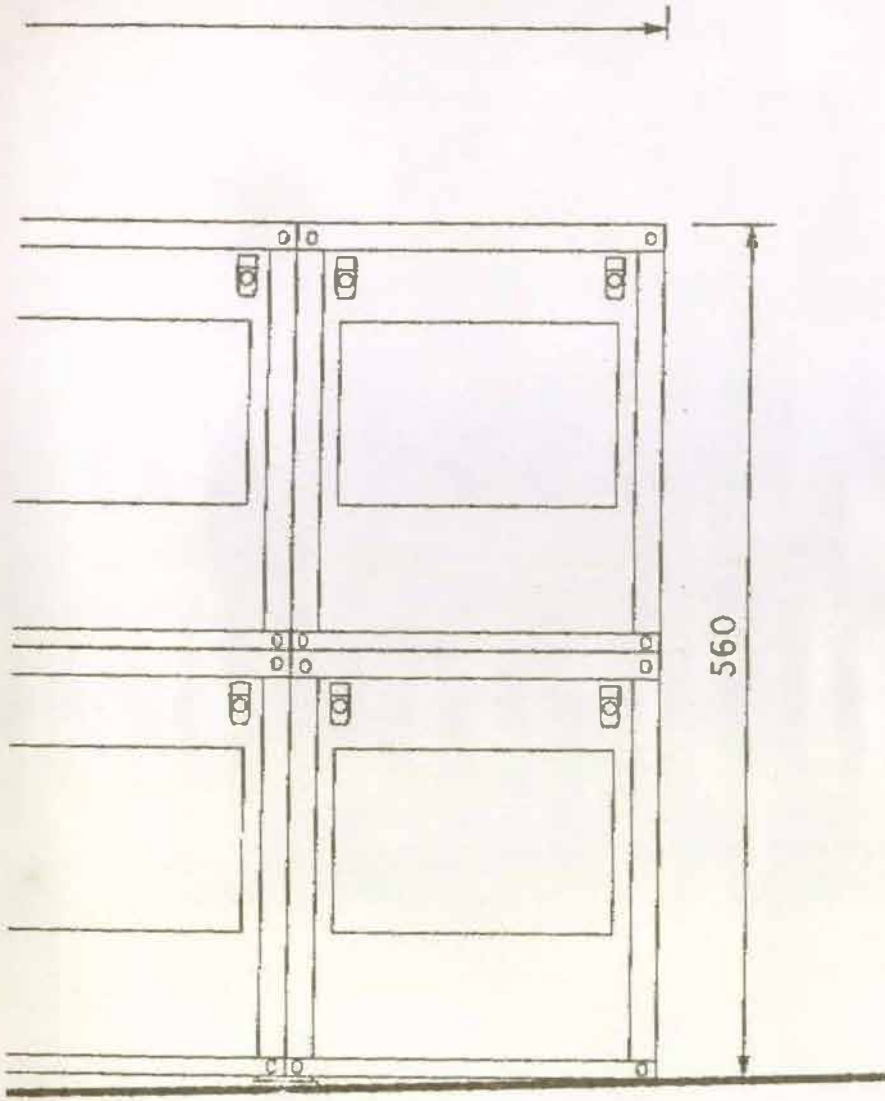

**Piazza Virtuale
Aufbau**

Maßstab : 1:100

STRASSE

504

04-06-92 19:38

Maßstab: 1:50

Cafe Straßenseite

Cafe Piazzaseite

Maßstab: 1:50

Lager Conti piazzaseite

Maßstab: 1:50

LAB/studio Straßenseite

Van Gogh TU
Piazza
Virtuale
Container City

Maßstab: 1:50

Lab/Studio Piazzaseite

Maßstab: 1:50

600

560

560

LAB/studio Straßenseite

Maßstab: 1:50

Lager Conti piazzaseite

E