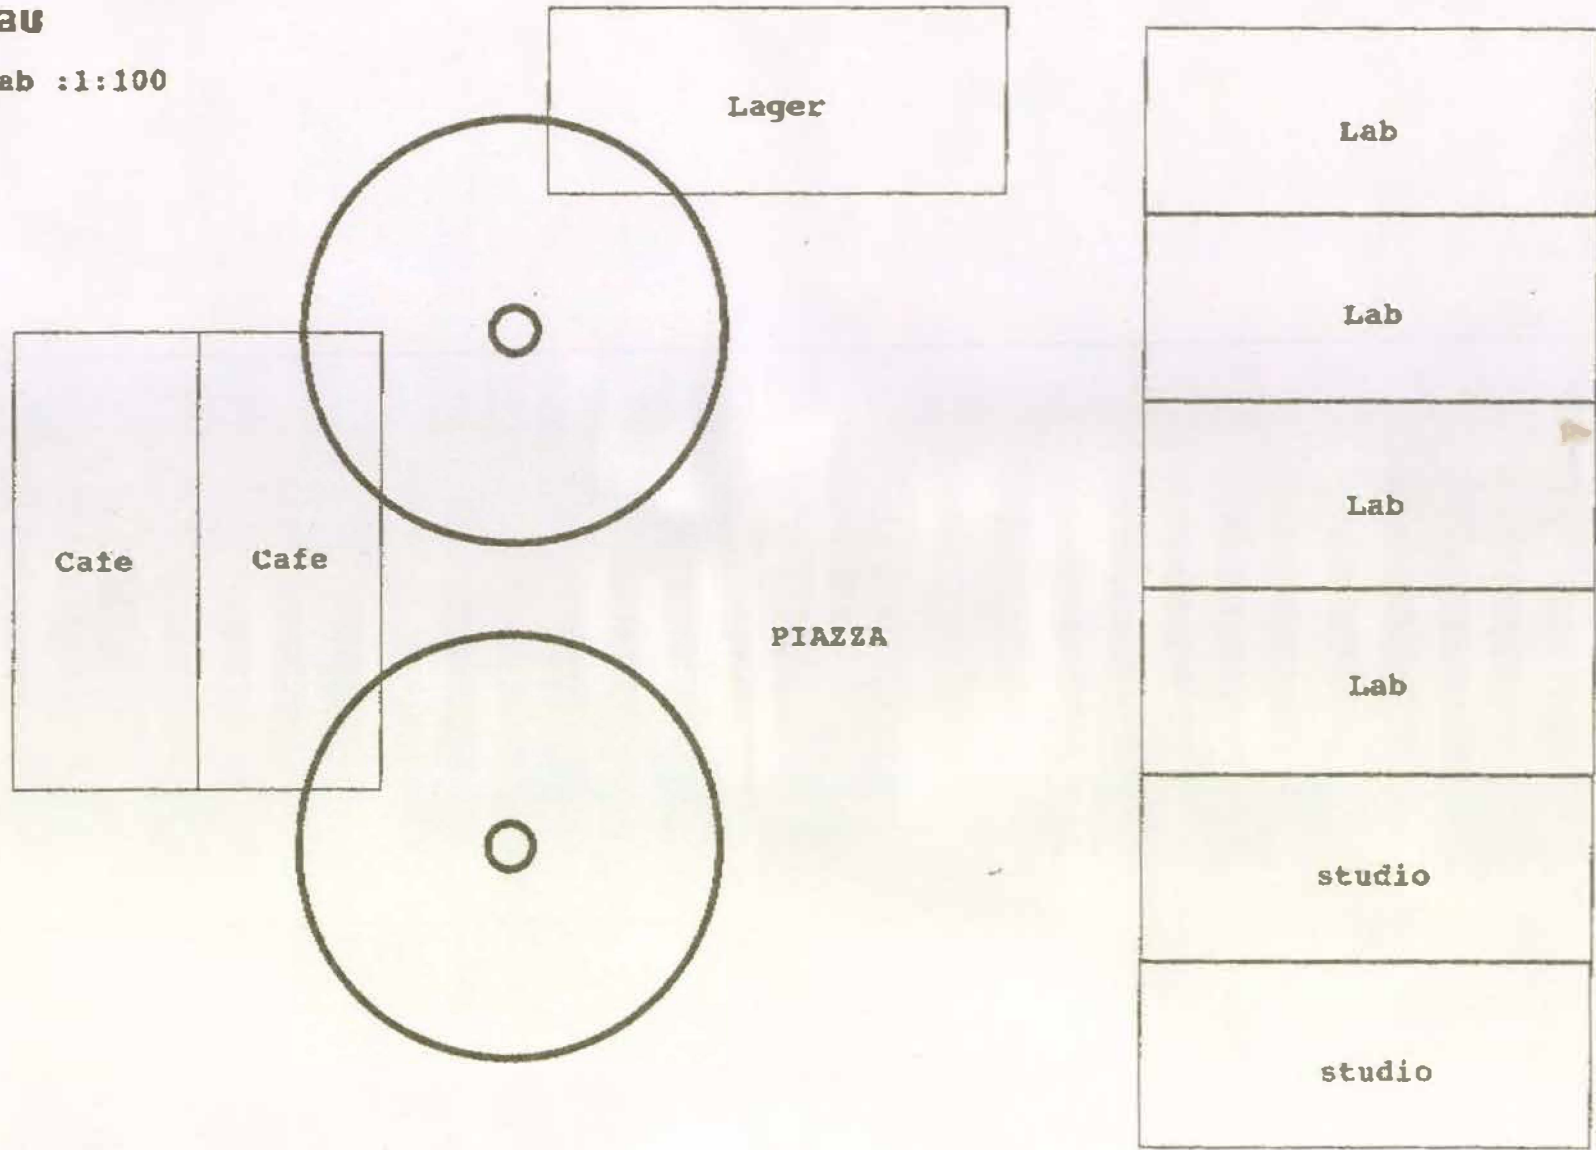

**Piazza Virtuale
Aufbau**

Maßstab : 1:100

STRASSE

504

04-06-92 19:38

Maßstab: 1:50

Cafe Straßenseite

Cafe Piazzaseite

Maßstab: 1:50

Lager Conti piazzaseite

Maßstab: 1:50

LAB/studio Straßenseite

Van Gogh TU
Piazza
Virtuale
Container City

Maßstab: 1:50

Lab/Studio Piazzaseite

Maßstab: 1:50

600

560

560

LAB/studio Straßenseite

Maßstab: 1:50

Lager Conti piazzaseite

E