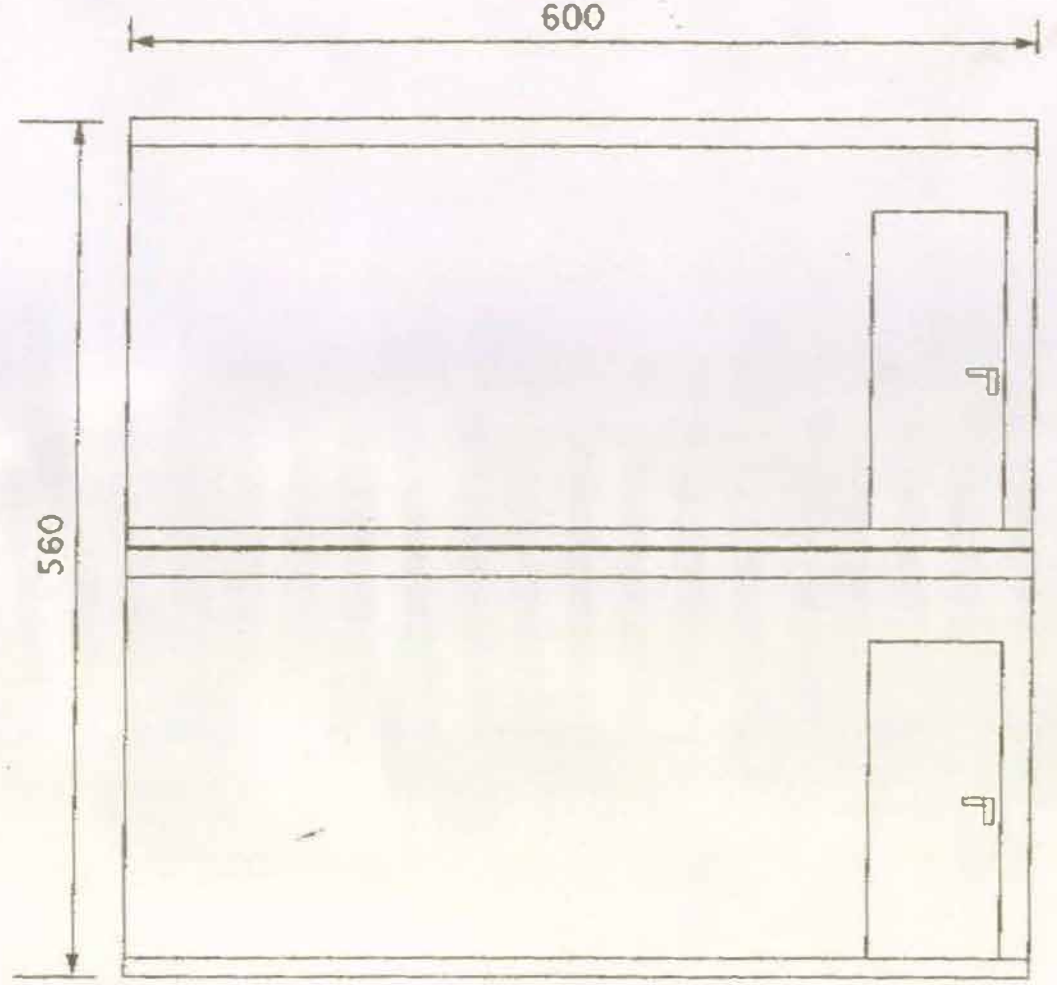

**Piazza Virtuale
Aufbau**

Maßstab : 1:100

STRASSE

504

04-06-92 19:38

Maßstab: 1:50

Cafe Straßenseite

Cafe Piazzaseite

Maßstab: 1:50

Lager Conti piazzaseite

Maßstab: 1:50

LAB/studio Straßenseite

Van Gogh TU
Piazza
Virtuale
Container City

Maßstab: 1:50

Lab/Studio Piazzaseite

Maßstab: 1:50

600

560

560

LAB/studio Straßenseite

Maßstab: 1:50

Lager Conti piazzaseite

E