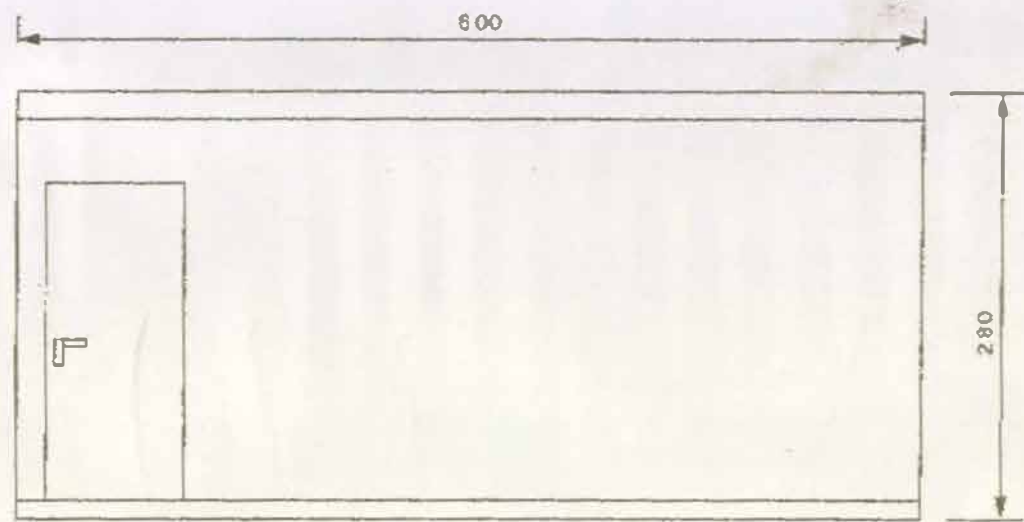

**Piazza Virtuale
Aufbau**

Maßstab : 1:100

STRASSE

504

04-06-92 19:38

Maßstab: 1:50

Cafe Straßenseite

Cafe Piazzaseite

Maßstab: 1:50

Lager Conti piazzaseite

Maßstab: 1:50

LAB/studio Straßenseite

Van Gogh TU
Piazza
Virtuale
Container City

Maßstab: 1:50

Lab/Studio Piazzaseite

Maßstab: 1:50

600

560

560

LAB/studio Straßenseite

Maßstab: 1:50

Lager Conti piazzaseite

E