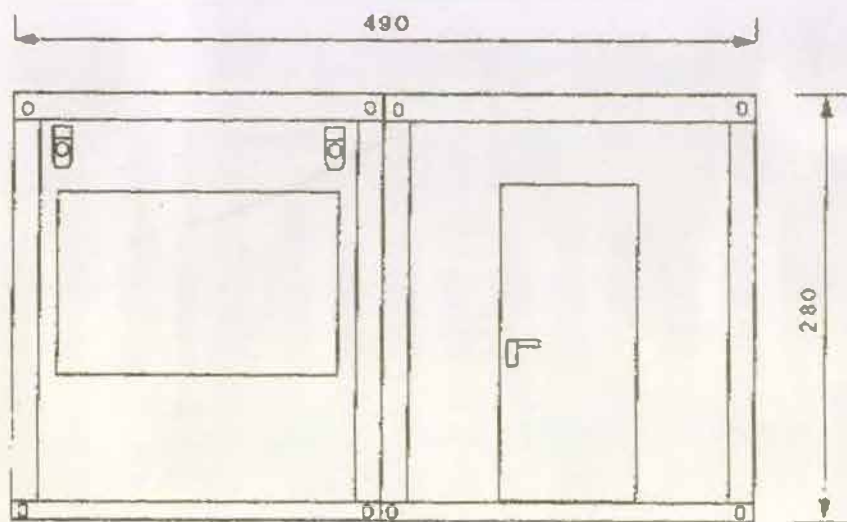

**Piazza Virtuale
Aufbau**

Maßstab : 1:100

STRASSE

504

04-06-92 19:38

Maßstab: 1:50

Cafe Straßenseite

Cafe Piazzaseite

Maßstab: 1:50

Lager Conti piazzaseite

Maßstab: 1:50

LAB/studio Straßenseite

Van Gogh TU
Piazza
Virtuale
Container City

Maßstab: 1:50

Lab/Studio Piazzaseite

Maßstab: 1:50

600

560

560

LAB/studio Straßenseite

Maßstab: 1:50

Lager Conti piazzaseite

E