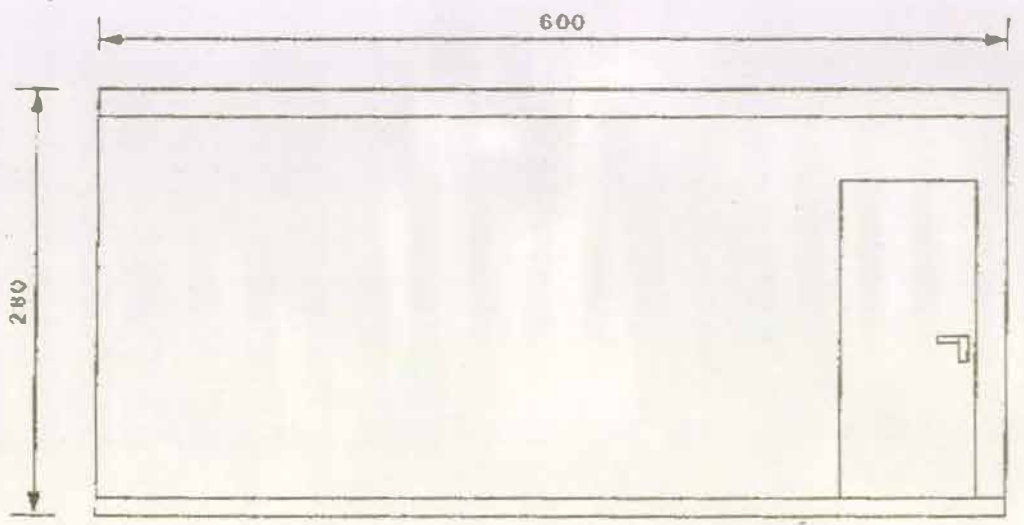

**Piazza Virtuale
Aufbau**

Maßstab : 1:100

STRASSE

504

04-06-92 19:38

Maßstab: 1:50

Cafe Straßenseite

Cafe Piazzaseite

Maßstab: 1:50

Lager Conti piazzaseite

Maßstab: 1:50

LAB/studio Straßenseite

Van Gogh TU
Piazza
Virtuale
Container City

Maßstab: 1:50

Lab/Studio Piazzaseite

Maßstab: 1:50

600

560

560

LAB/studio Straßenseite

Maßstab: 1:50

Lager Conti piazzaseite

E